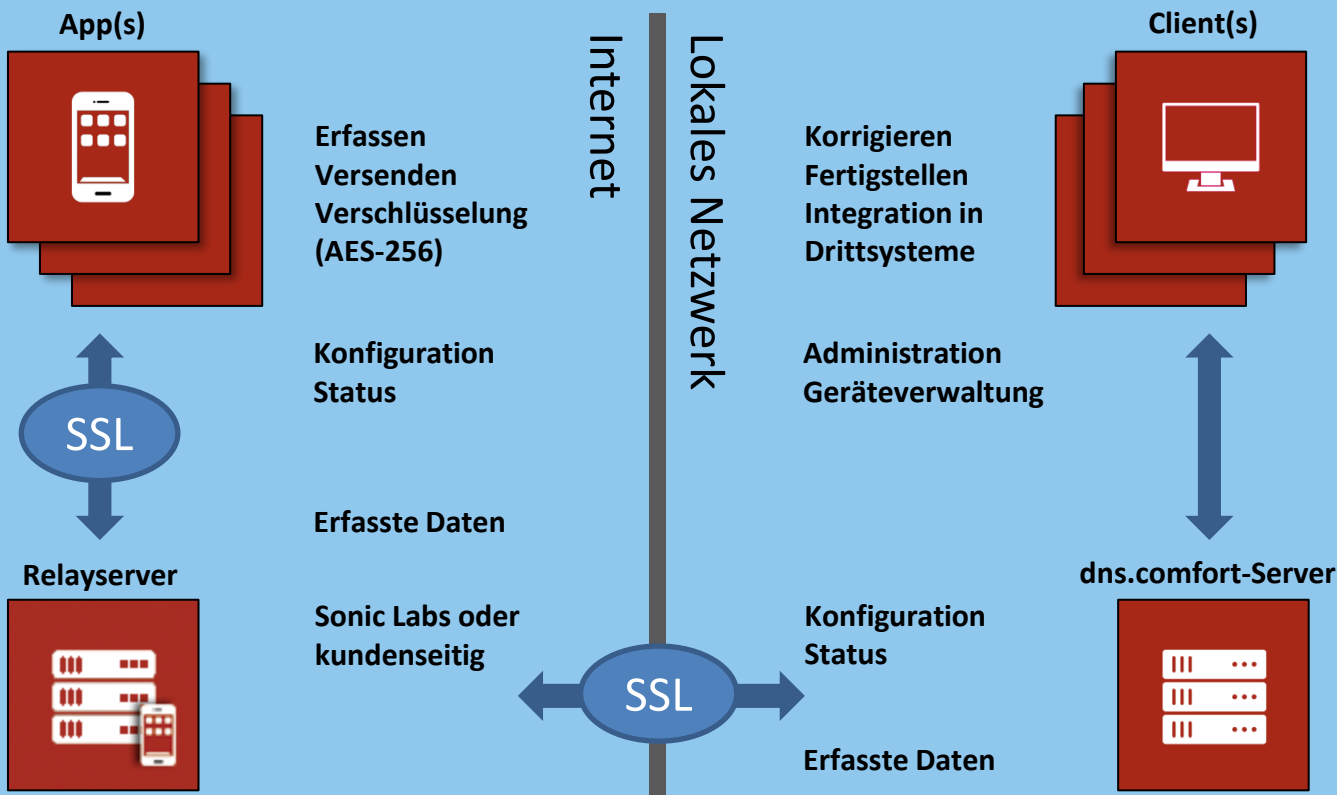

Mobile Datenerfassung nach Maß

Mobile Datenerfassung nach Maß

Diktieren mit Comfort

- Zufriedene Anwender
- Über 15 Jahre Kompetenz
- Weltweit im Einsatz
- Robust und stabil
- Übersichtlich
- Intuitive Bedienung
- Inhouse-Entwicklung
- Ressourcenschonend
- Kurze Amortisationszeit
- Geringes Supportaufkommen
- Leicht zu verstehen
- Anbindung externer Plätze

Kombinierbar mit:

[dns.comfort.pro workflow](#)

[dns.comfort.basic workflow PLUS](#)